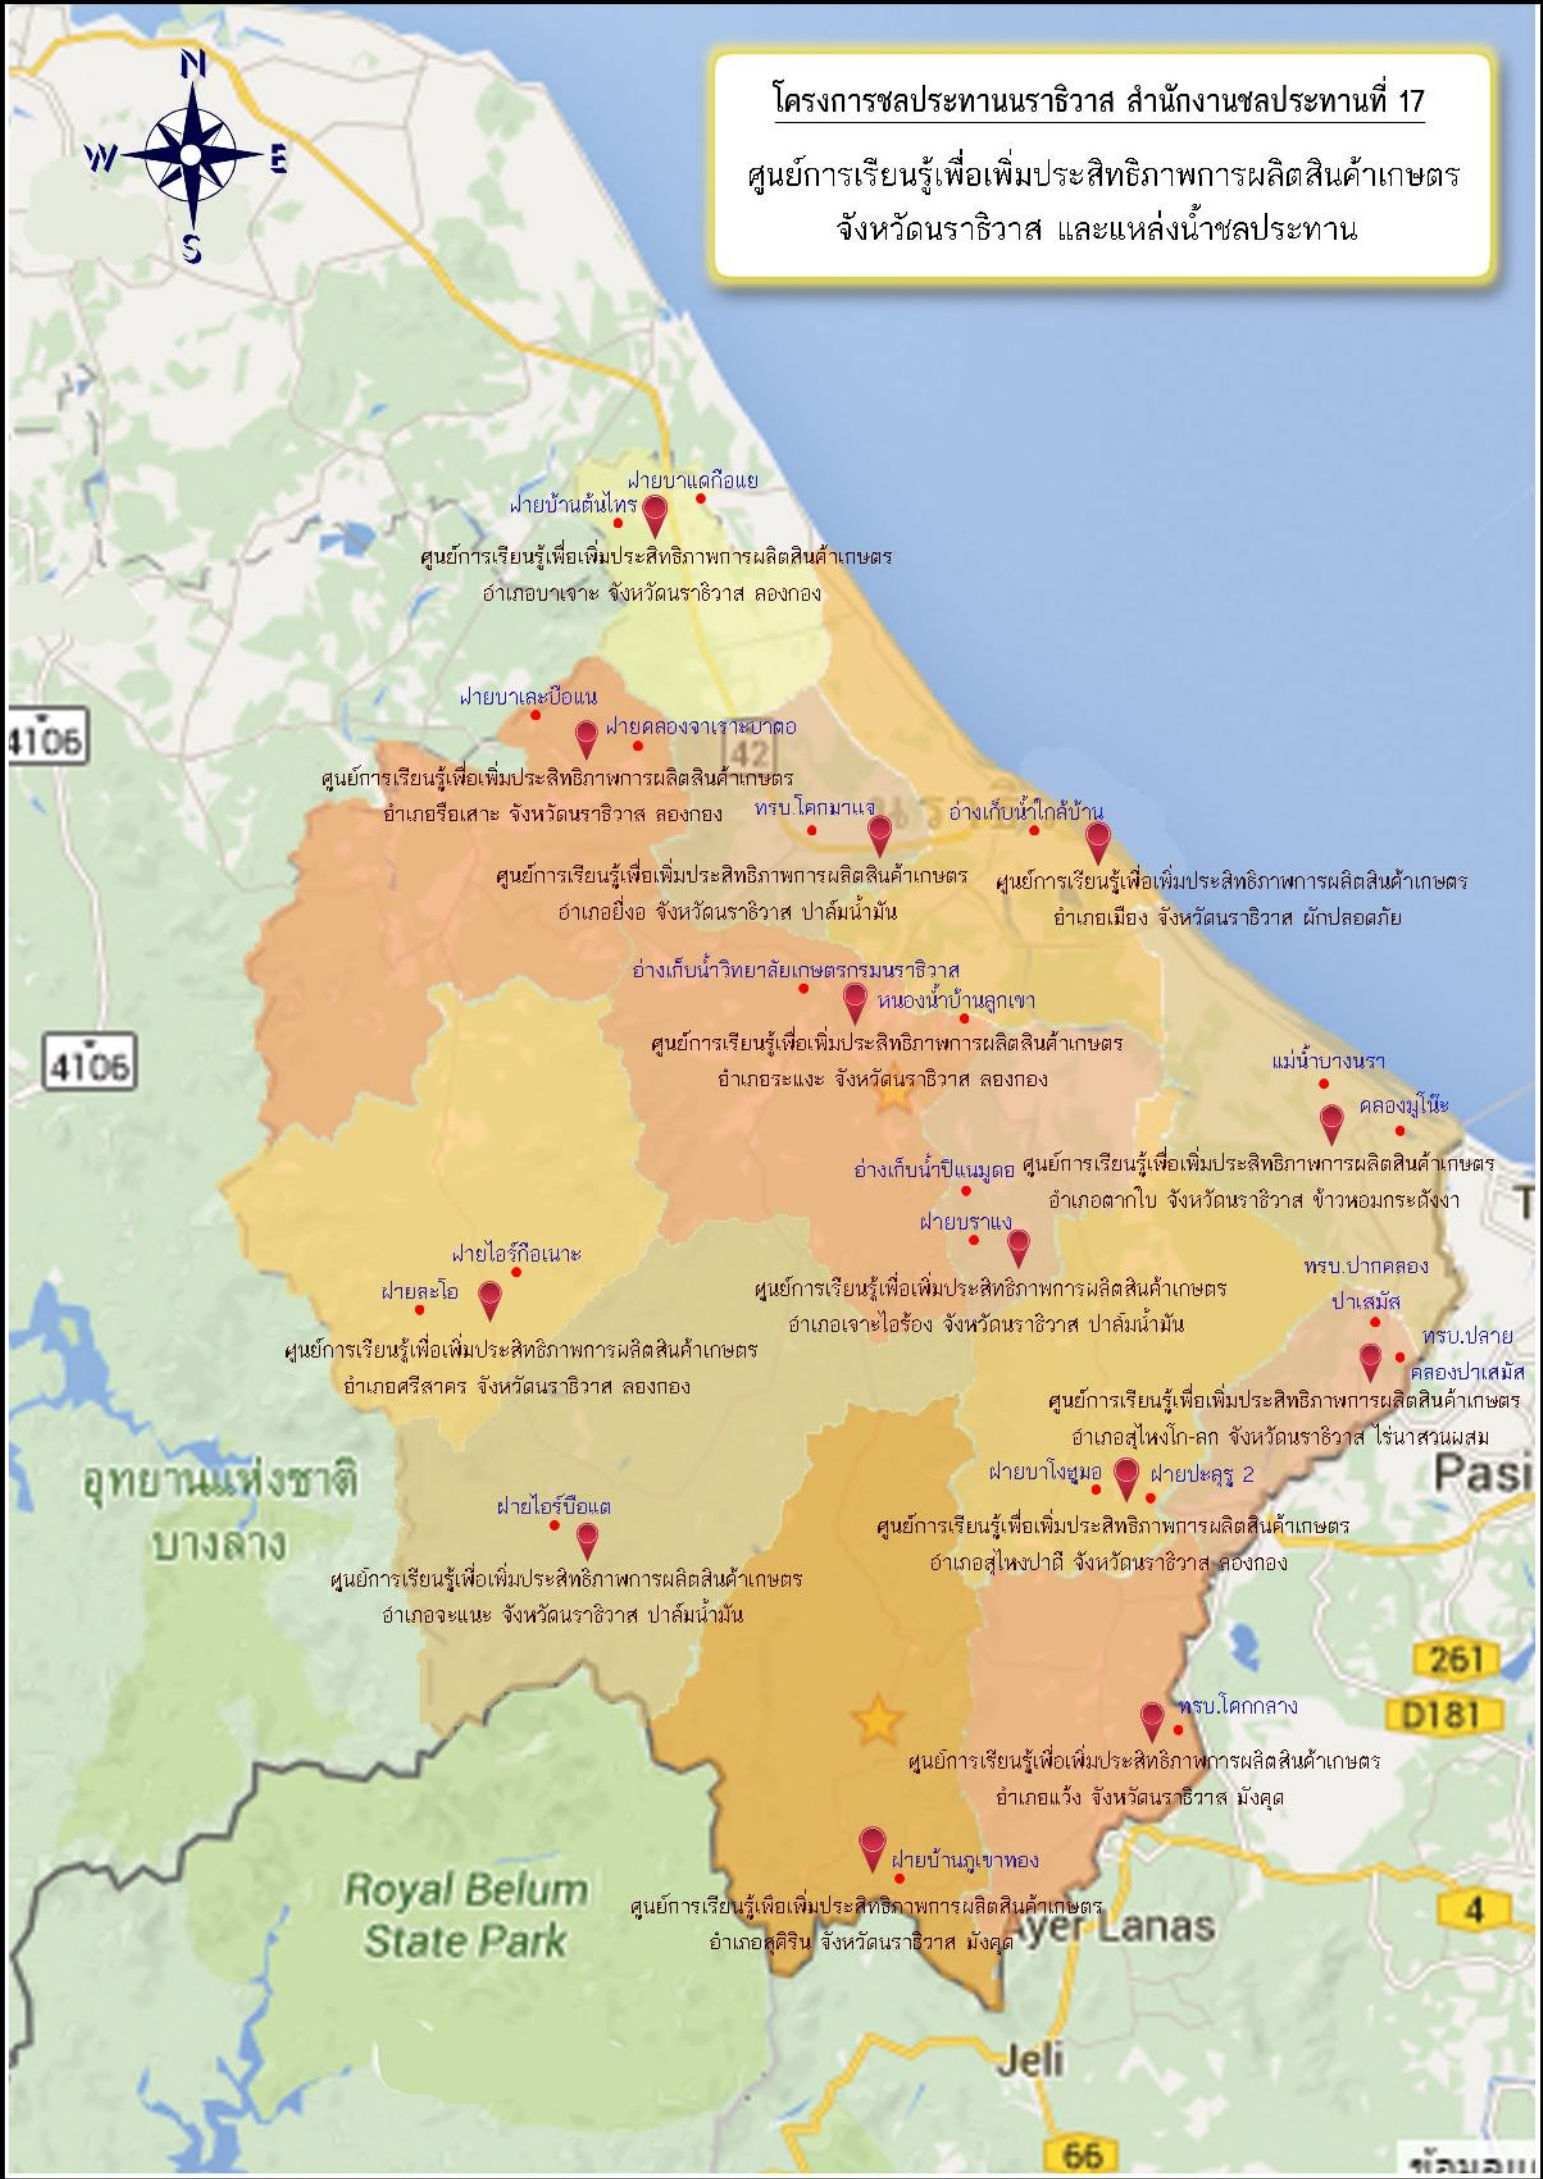

โครงการชลประทานราธิวาส สำนักงานชลประทานที่ 17

ศูนย์การเรียนรู้เพื่อเพิ่มประสิทธิภาพการผลิตสินค้าเกษตร
จังหวัดนราธิวาส และแหล่งน้ำชลประทาน

ฝายบ้านตันไทร
ฝายบ้านแดกือแย
ศูนย์การเรียนรู้เพื่อเพิ่มประสิทธิภาพการผลิตสินค้าเกษตร
อำเภอบาเจาะ จังหวัดนราธิวาส ลองกอง

ฝายบาละบือแหม
ฝายคลองจาเราะบาดอ
ศูนย์การเรียนรู้เพื่อเพิ่มประสิทธิภาพการผลิตสินค้าเกษตร
อำเภอศรีสาคร จังหวัดนราธิวาส ลองกอง

ศูนย์การเรียนรู้เพื่อเพิ่มประสิทธิภาพการผลิตสินค้าเกษตร
อำเภอเมือง จังหวัดนราธิวาส ผักปลอดถักย
อำเภออิงอ จังหวัดนราธิวาส ปาล์มน้ำมัน

อ่างเก็บน้ำวิทยาลัยเกษตรกรรมนราธิวาส
หนองน้ำบ้านลูกเขา
ศูนย์การเรียนรู้เพื่อเพิ่มประสิทธิภาพการผลิตสินค้าเกษตร
อำเภอระแงะ จังหวัดนราธิวาส ลองกอง

อ่างเก็บน้ำปีแหมดอ
ฝายบราแง
ศูนย์การเรียนรู้เพื่อเพิ่มประสิทธิภาพการผลิตสินค้าเกษตร
อำเภอตากใบ จังหวัดนราธิวาส ข้าวหอมกระดังงา

ฝายโอรัง
ฝายโอรังกือเนาะ
ศูนย์การเรียนรู้เพื่อเพิ่มประสิทธิภาพการผลิตสินค้าเกษตร
อำเภอศรีสาคร จังหวัดนราธิวาส ลองกอง

ศูนย์การเรียนรู้เพื่อเพิ่มประสิทธิภาพการผลิตสินค้าเกษตร
อำเภอเจาะไอร้อง จังหวัดนราธิวาส ปาล์มน้ำมัน